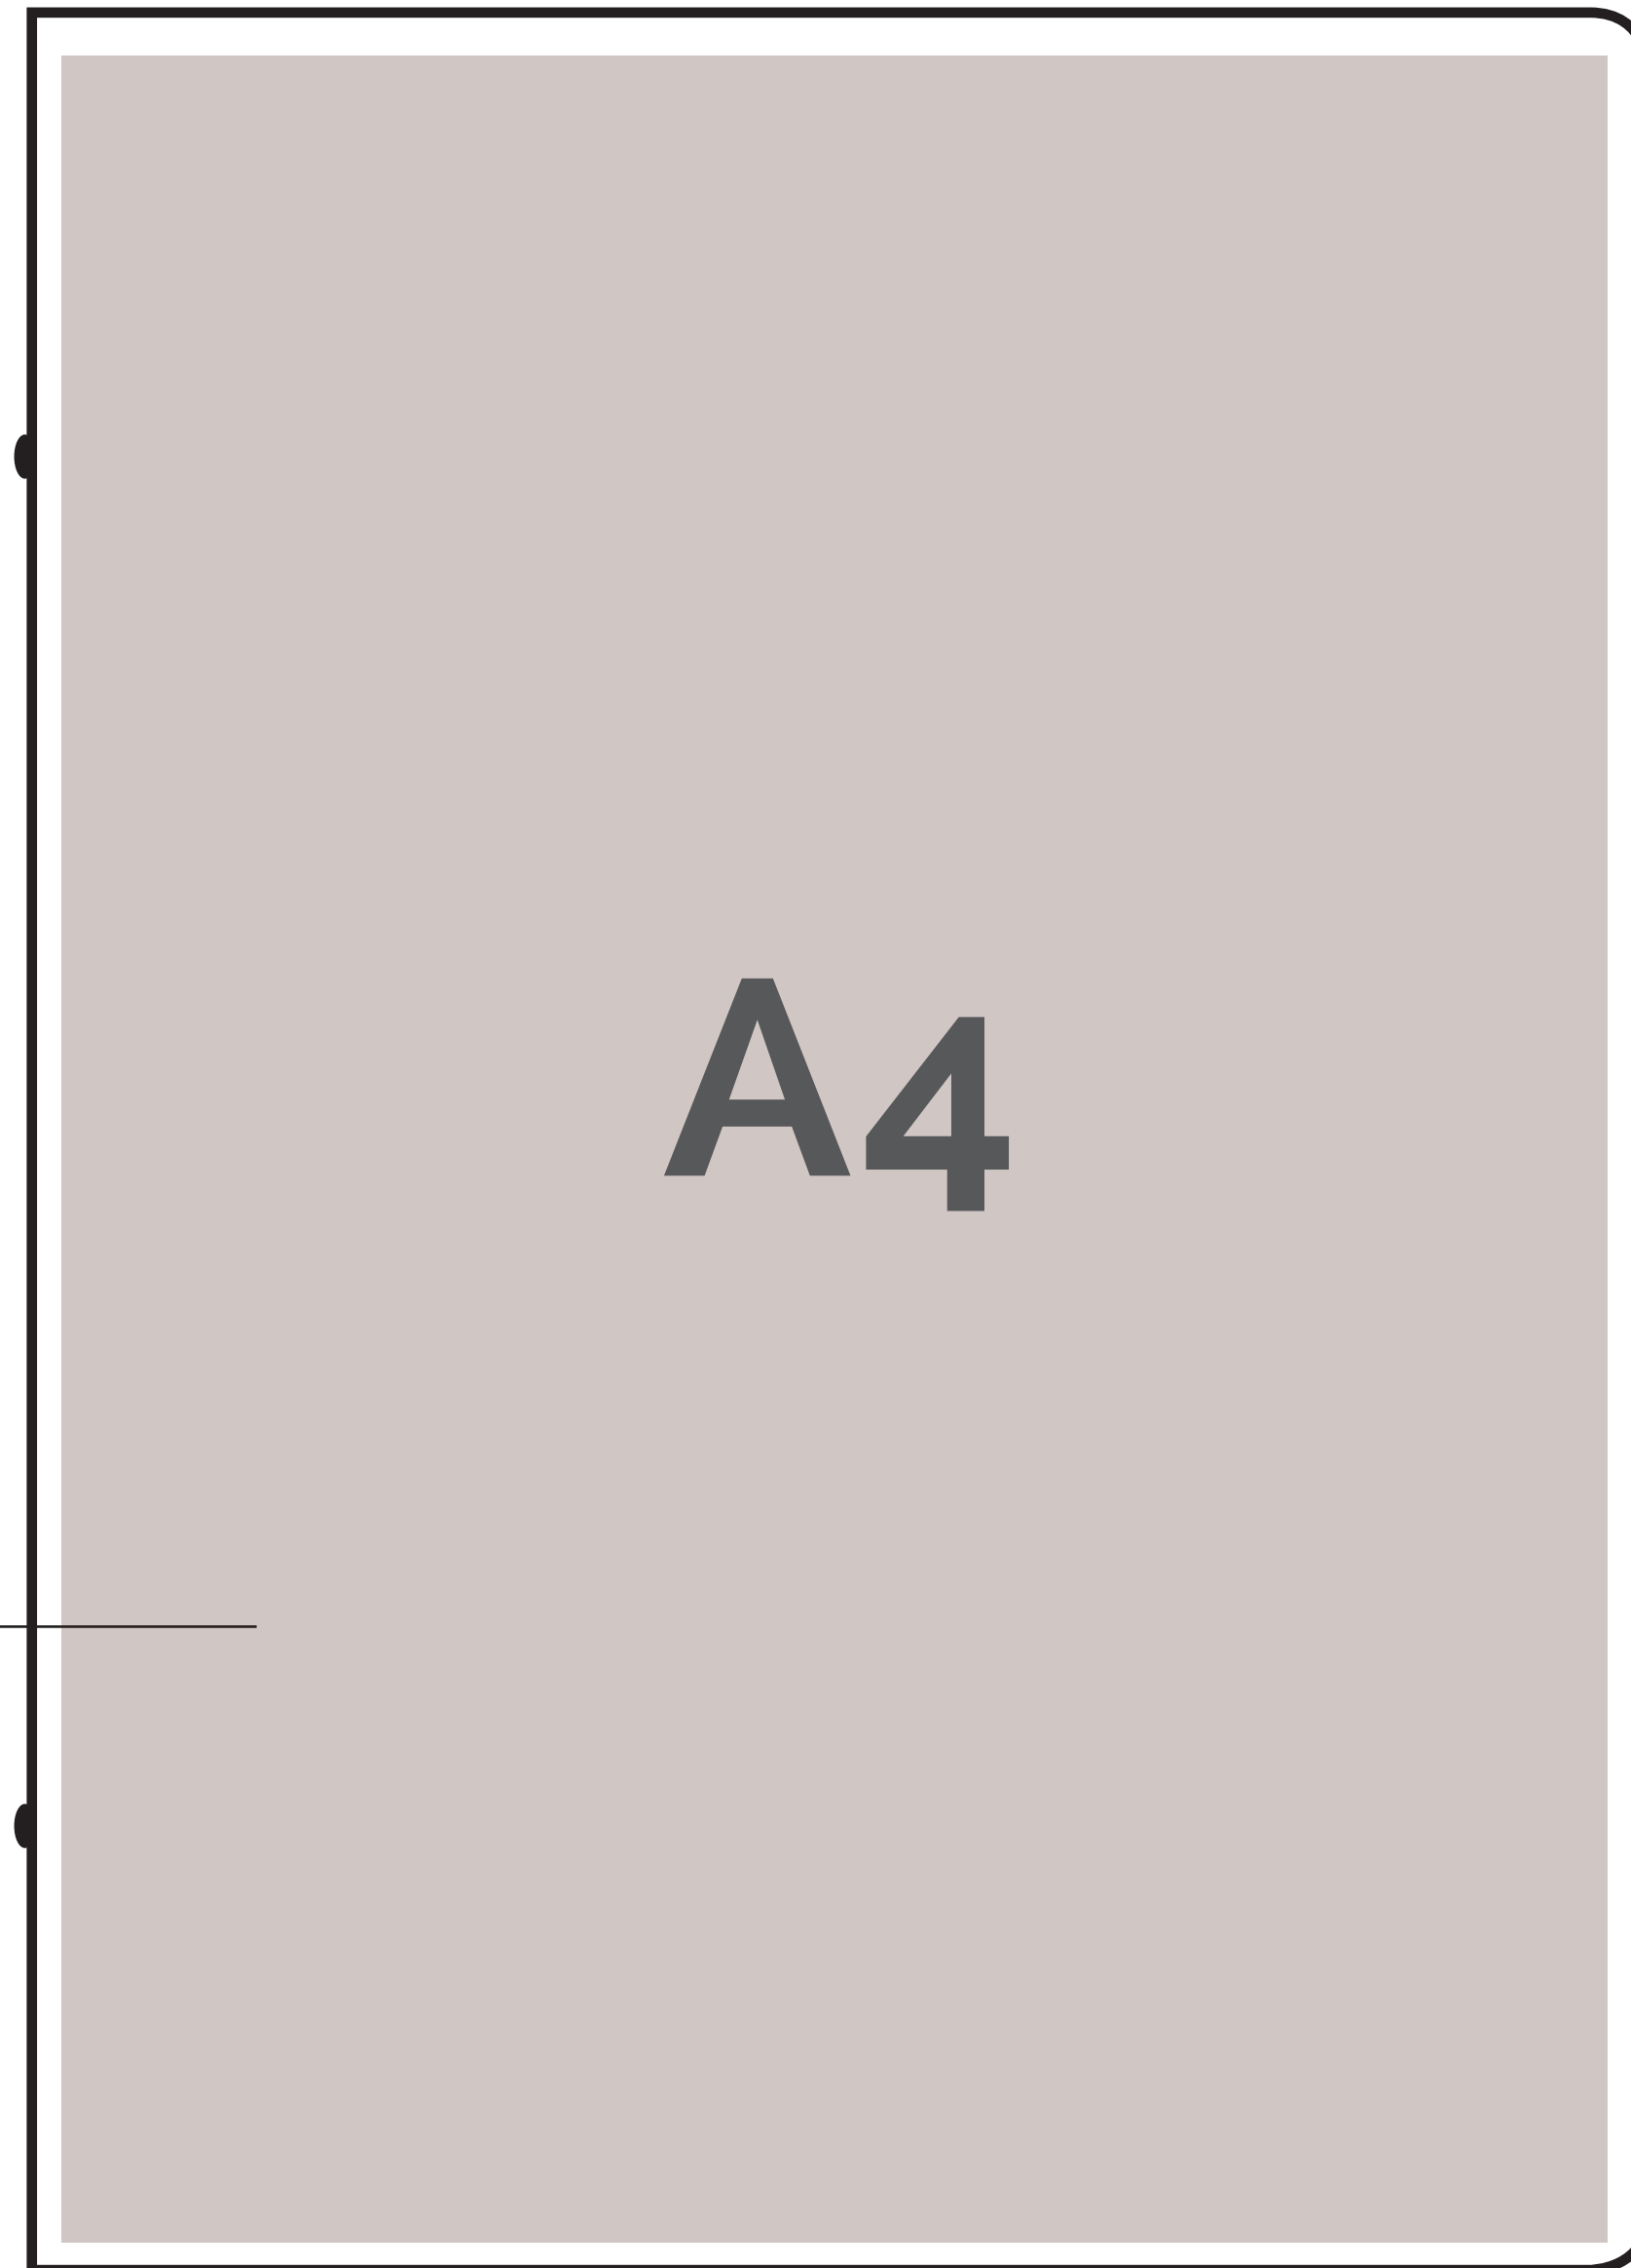

DATENBLATT
MENU DESIGN
SOFTCOVER
A4 HOCH

MASS:
220 B x 307 H mm

DATENBLATT
MENU DESIGN
SOFTCOVER
A4 HOCH

Innenseiten 100% sichtbar

Clipverschluss hält entspiegelte Innen-Hüllen

INLAY-GRÖSSE:
210 B x 297 H mm

DATENBLATT
MENU DESIGN
SOFTCOVER
A4 GESTUTZT

MASS:
170 B x 307 H mm

DATENBLATT
MENU DESIGN
SOFTCOVER
A4 GESTUTZT

A4
gestutzt

The image shows a vertical rectangular menu design softcover. It has a light beige background with rounded corners. The text 'A4 gestutzt' is centered in a dark grey font. On the left side, there are two black circular markers indicating the clip closure mechanism. A horizontal line extends from the top marker to the text 'Innenseiten 100% sichtbar', and another horizontal line extends from the bottom marker to the text 'Clipverschluss hält entspiegelte Innen-Hüllen'.

Innenseiten 100% sichtbar

Clipverschluss hält entspiegelte Innen-Hüllen

INLAY-GRÖSSE:
160 B x 210 H mm

DATENBLATT
MENU DESIGN
SOFTCOVER
A4 QUAD

MASS:
220 B x 220 H mm

DATENBLATT
MENU DESIGN
SOFTCOVER
A4 QUAD

Innenseiten 100% sichtbar

Clipverschluss hält entspiegelte Innen-Hüllen

INLAY-GRÖSSE:
148 B x 210 H mm