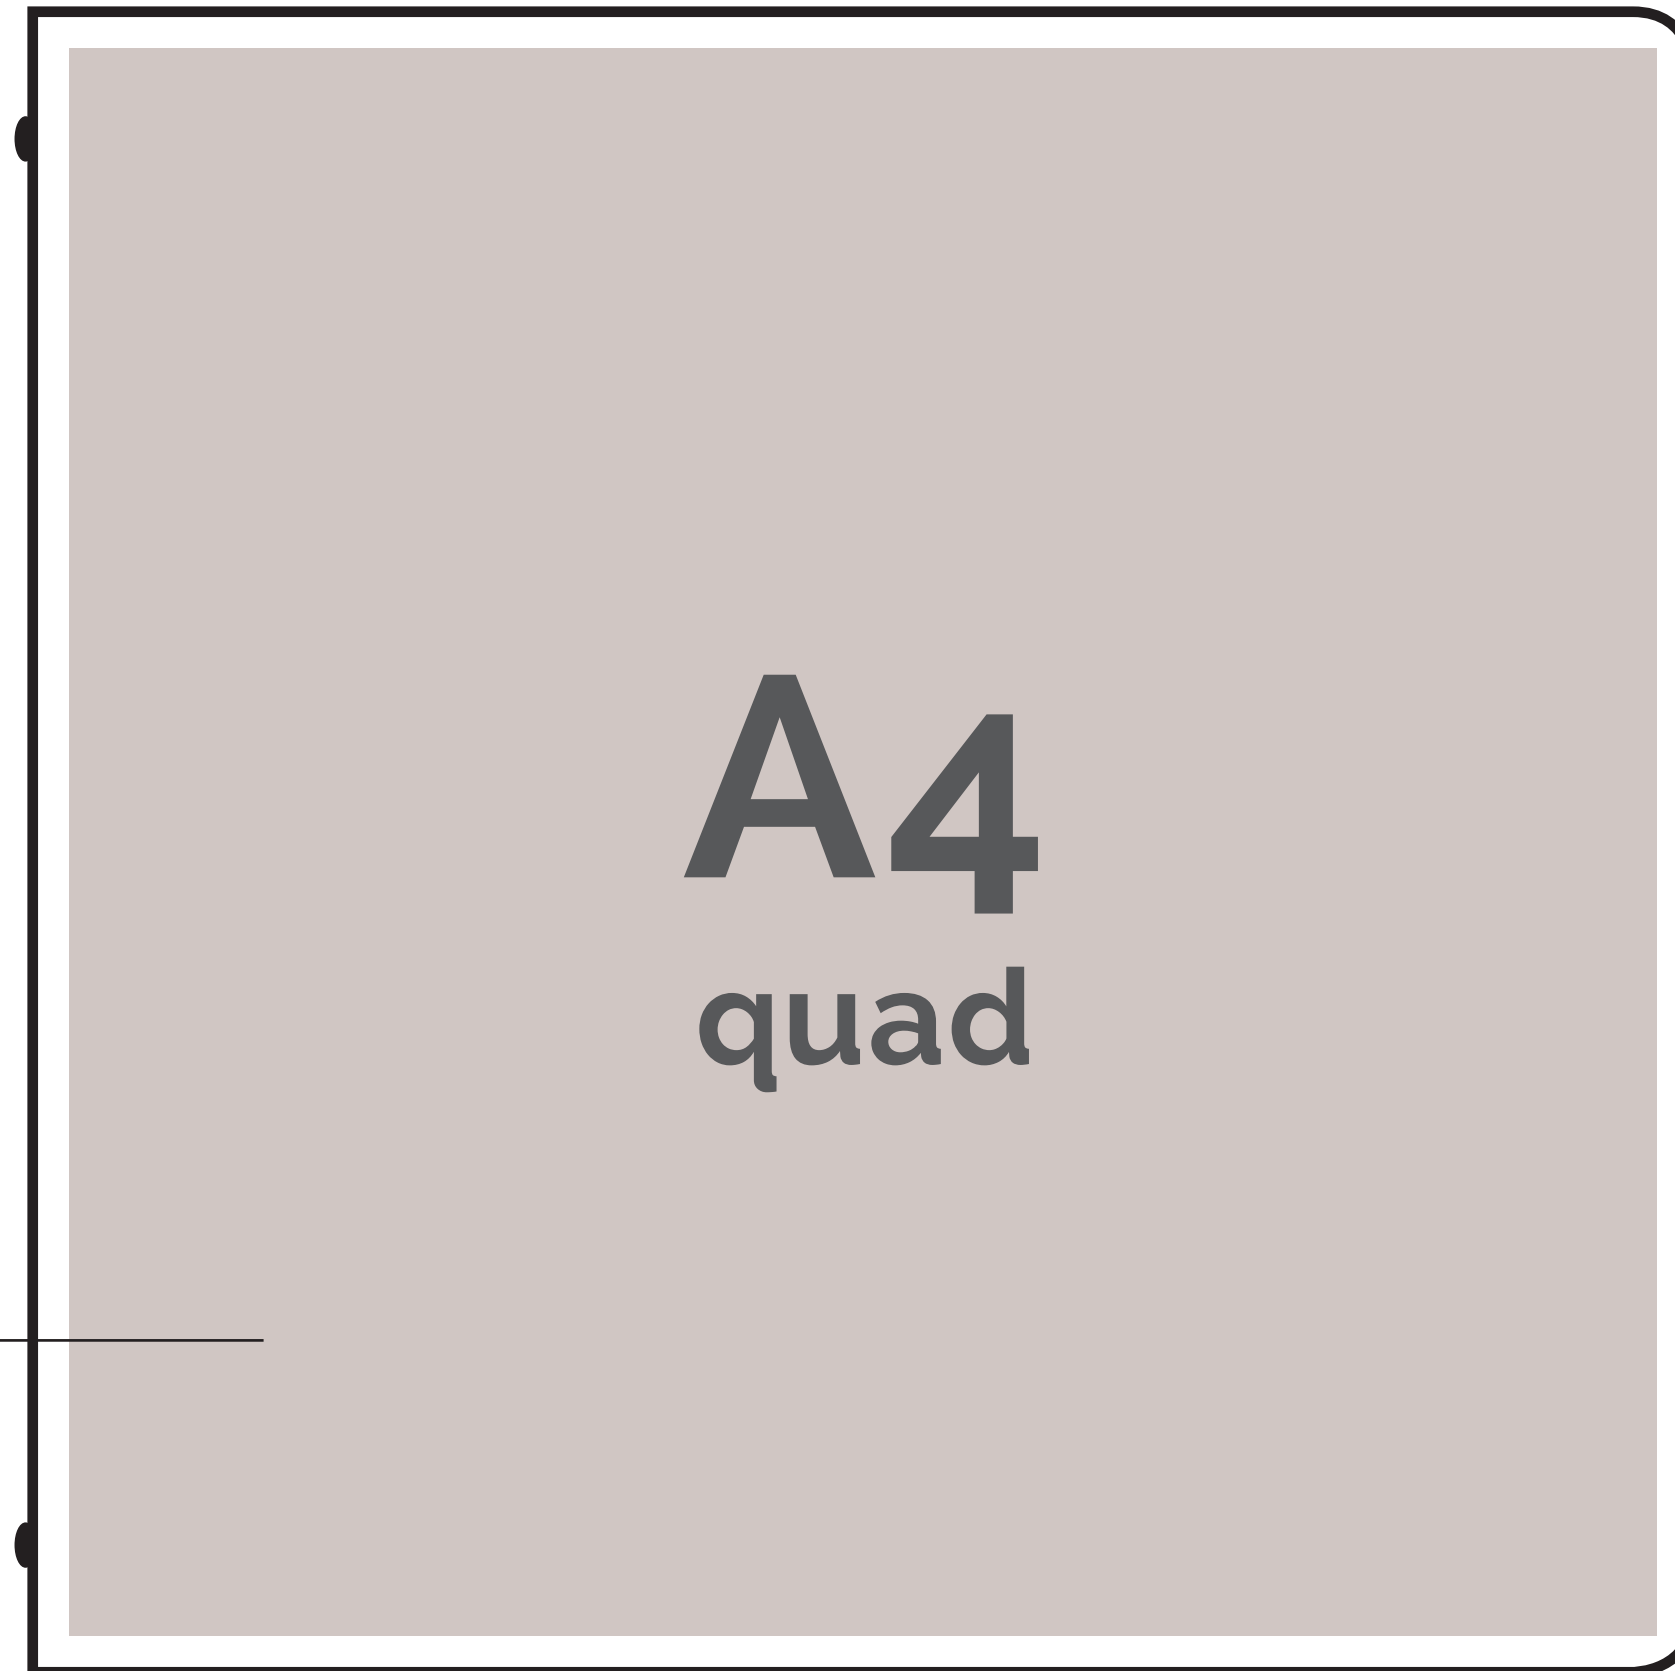

DATENBLATT
MENU DESIGN
SOFTCOVER
A4 HOCH

MASS:
220 B x 307 H mm

DATENBLATT
MENU DESIGN
SOFTCOVER
A4 HOCH

Innenseiten 100% sichtbar

Clipverschluss hält entspiegelte Innen-Hüllen

INLAY-GRÖSSE:
210 B x 297 H mm

DATENBLATT
MENU DESIGN
SOFTCOVER
A4 GESTUTZT

MASS:
170 B x 307 H mm

DATENBLATT
MENU DESIGN
SOFTCOVER
A4 GESTUTZT

A4
gestutzt

The image shows a vertical rectangular menu design softcover. It has a light beige background with rounded corners. The text 'A4 gestutzt' is centered in a dark grey font. On the left side, there are two black circular markers indicating the clip closure mechanism. A horizontal line extends from the top marker to the text 'Innenseiten 100% sichtbar', and another horizontal line extends from the bottom marker to the text 'Clipverschluss hält entspiegelte Innen-Hüllen'.

Innenseiten 100% sichtbar

Clipverschluss hält entspiegelte Innen-Hüllen

INLAY-GRÖSSE:
160 B x 210 H mm

DATENBLATT
MENU DESIGN
SOFTCOVER
A4 QUAD

MASS:
220 B x 220 H mm

DATENBLATT
MENU DESIGN
SOFTCOVER
A4 QUAD

Innenseiten 100% sichtbar

Clipverschluss hält entspiegelte Innen-Hüllen

INLAY-GRÖSSE:
210 B x 210 H mm

DATENBLATT
MENU DESIGN
SOFTCOVER
A5 HOCH

MASS:
160 B x 220 H mm

DATENBLATT
MENU DESIGN
SOFTCOVER
A5 HOCH