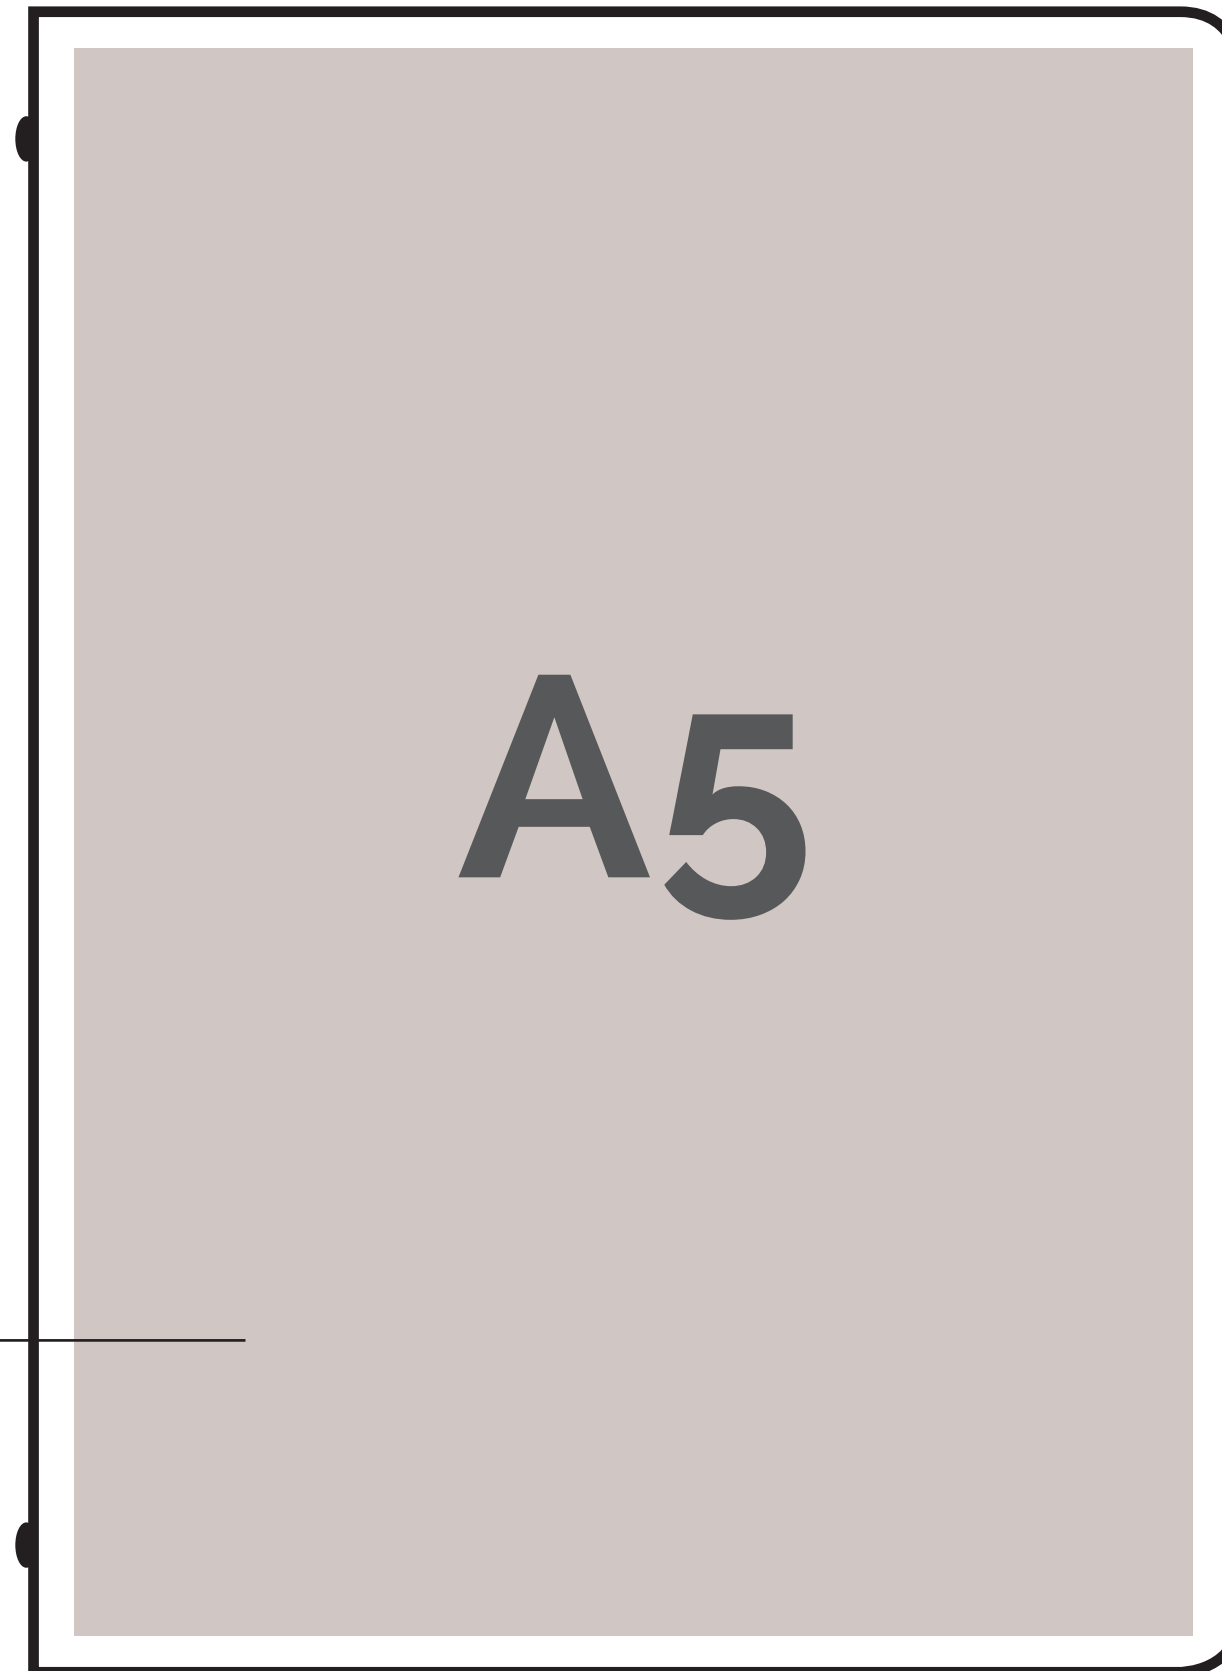

DATENBLATT
MENU DESIGN
SOFTCOVER
A4 HOCH

MASS:
220 B x 307 H mm

DATENBLATT
MENU DESIGN
SOFTCOVER
A4 HOCH

Innenseiten 100% sichtbar

Clipverschluss hält entspiegelte Innen-Hüllen

INLAY-GRÖSSE:
210 B x 297 H mm

DATENBLATT
MENU DESIGN
SOFTCOVER
A4 GESTUTZT

MASS:
170 B x 307 H mm

DATENBLATT
MENU DESIGN
SOFTCOVER
A4 GESTUTZT

A4
gestutzt

The image shows a vertical rectangular menu design softcover. It has a light beige background with rounded corners. The text 'A4 gestutzt' is centered in a dark grey font. On the left side, there are two black circular markers indicating the clip closure mechanism. A horizontal line extends from the top marker to the text 'Innenseiten 100% sichtbar', and another horizontal line extends from the bottom marker to the text 'Clipverschluss hält entspiegelte Innen-Hüllen'.

Innenseiten 100% sichtbar

Clipverschluss hält entspiegelte Innen-Hüllen

INLAY-GRÖSSE:
210 B x 210 H mm

DATENBLATT
MENU DESIGN
SOFTCOVER
A5 HOCH

MASS:
160 B x 220 H mm

DATENBLATT
MENU DESIGN
SOFTCOVER
A5 HOCH

Innenseiten 100% sichtbar

Clipverschluss hält entspiegelte Innen-Hüllen

INLAY-GRÖSSE:
148 B x 210 H mm